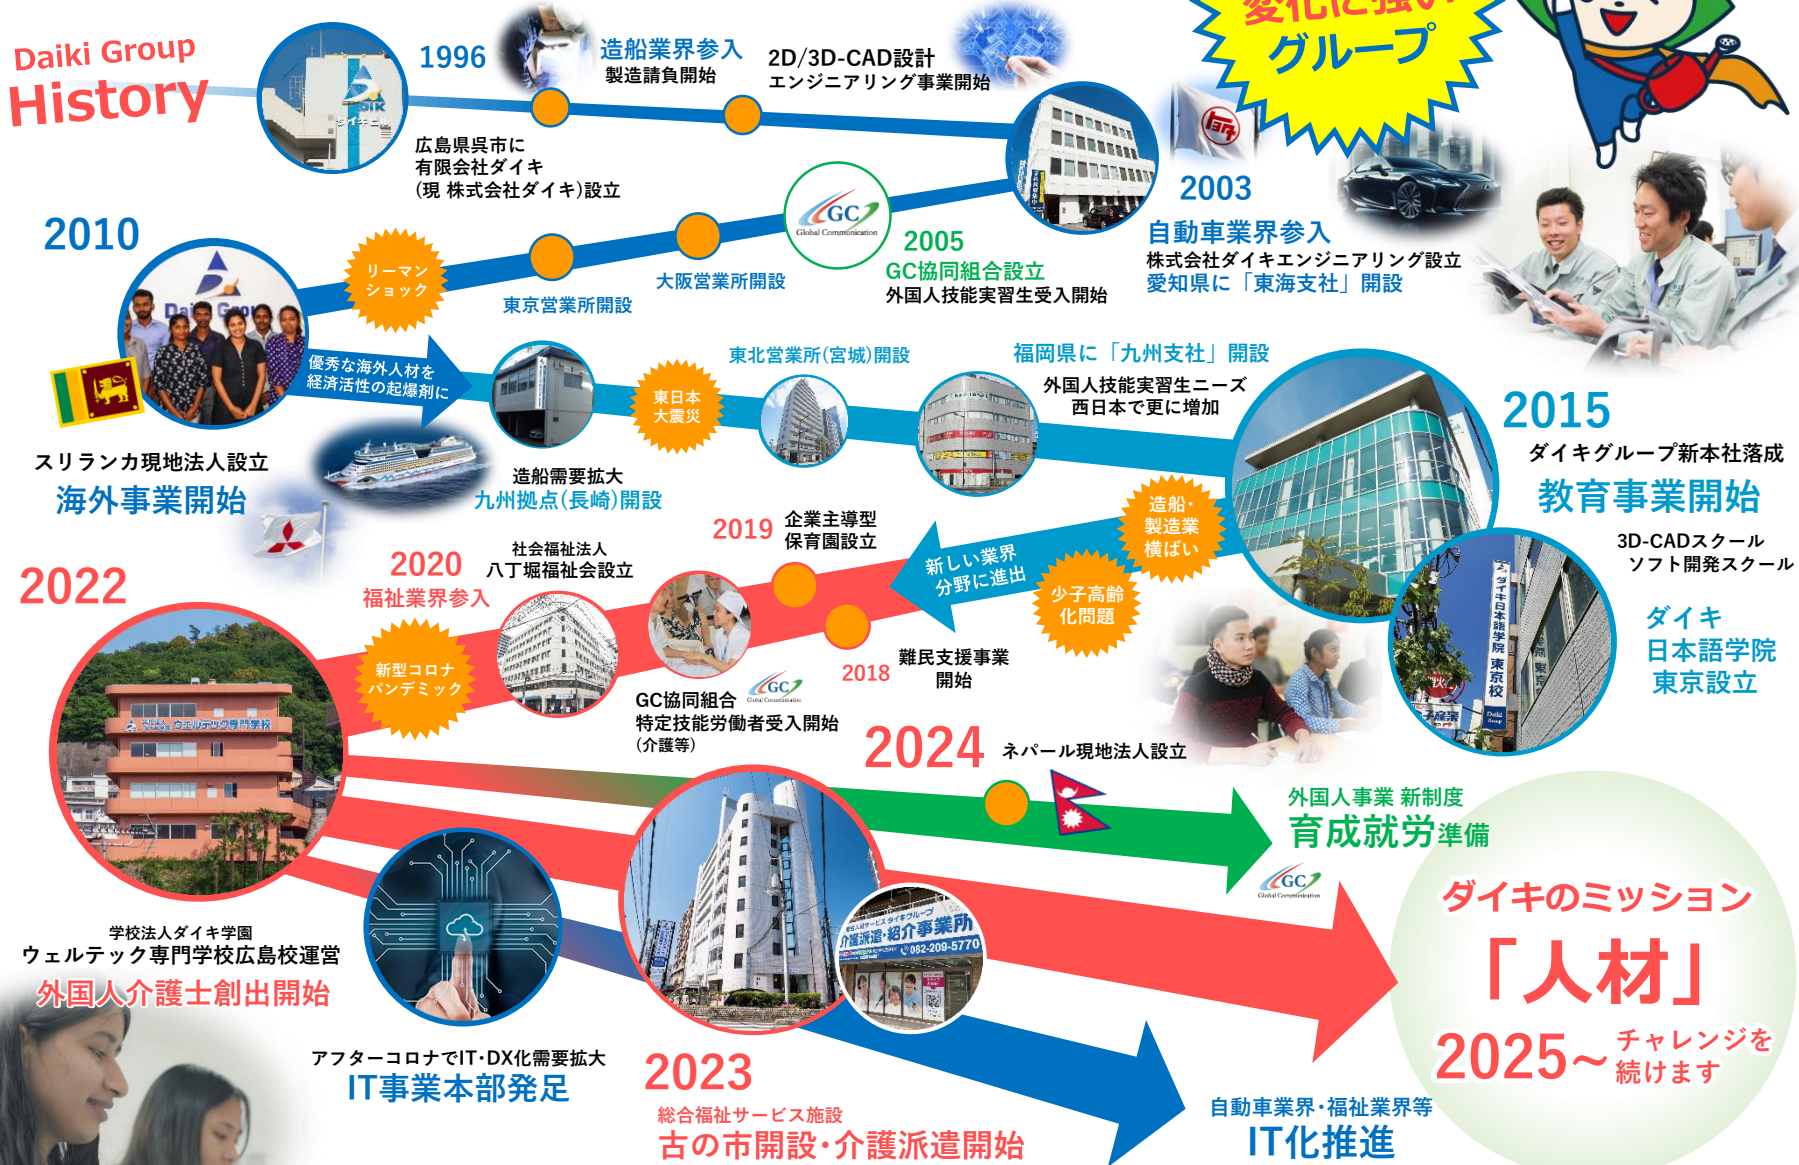

就労移行支援B型事業所
アイリス的場
(広島県広島市南区)

研修施設 **世羅エデュケーションパーク**
(広島県世羅郡世羅町)

登録型派遣事業所
(広島県広島市安佐南区)

グループホームメロン
(広島県呉市)

企業主導型保育園 **にじいろ園**
(広島県呉市)

グループ事業領域（ダイキの強み）

ものづくり・先進ITから、海外事業、教育、福祉・医療介護まで、幅広い事業を展開。

ものづくり
以外も、
様々な事業で
社会に貢献！

グループ沿革 (ダイキの強み)

社会の
変化に強い
グループ

Daiki Group History

グループ取引先・関係機関（ダイキの強み）

顧客・関係機関は**日本を代表する大手企業**！
安心・強固な経営基盤を実現。

自動車産業

トヨタ自動車株式会社（及びトヨタグループ関連企業）
株式会社デンソー／デンソーテクノ株式会社
マツダ株式会社（及びマツダグループ関連企業）
ダイハツ工業株式会社 株式会社SUBARU 他