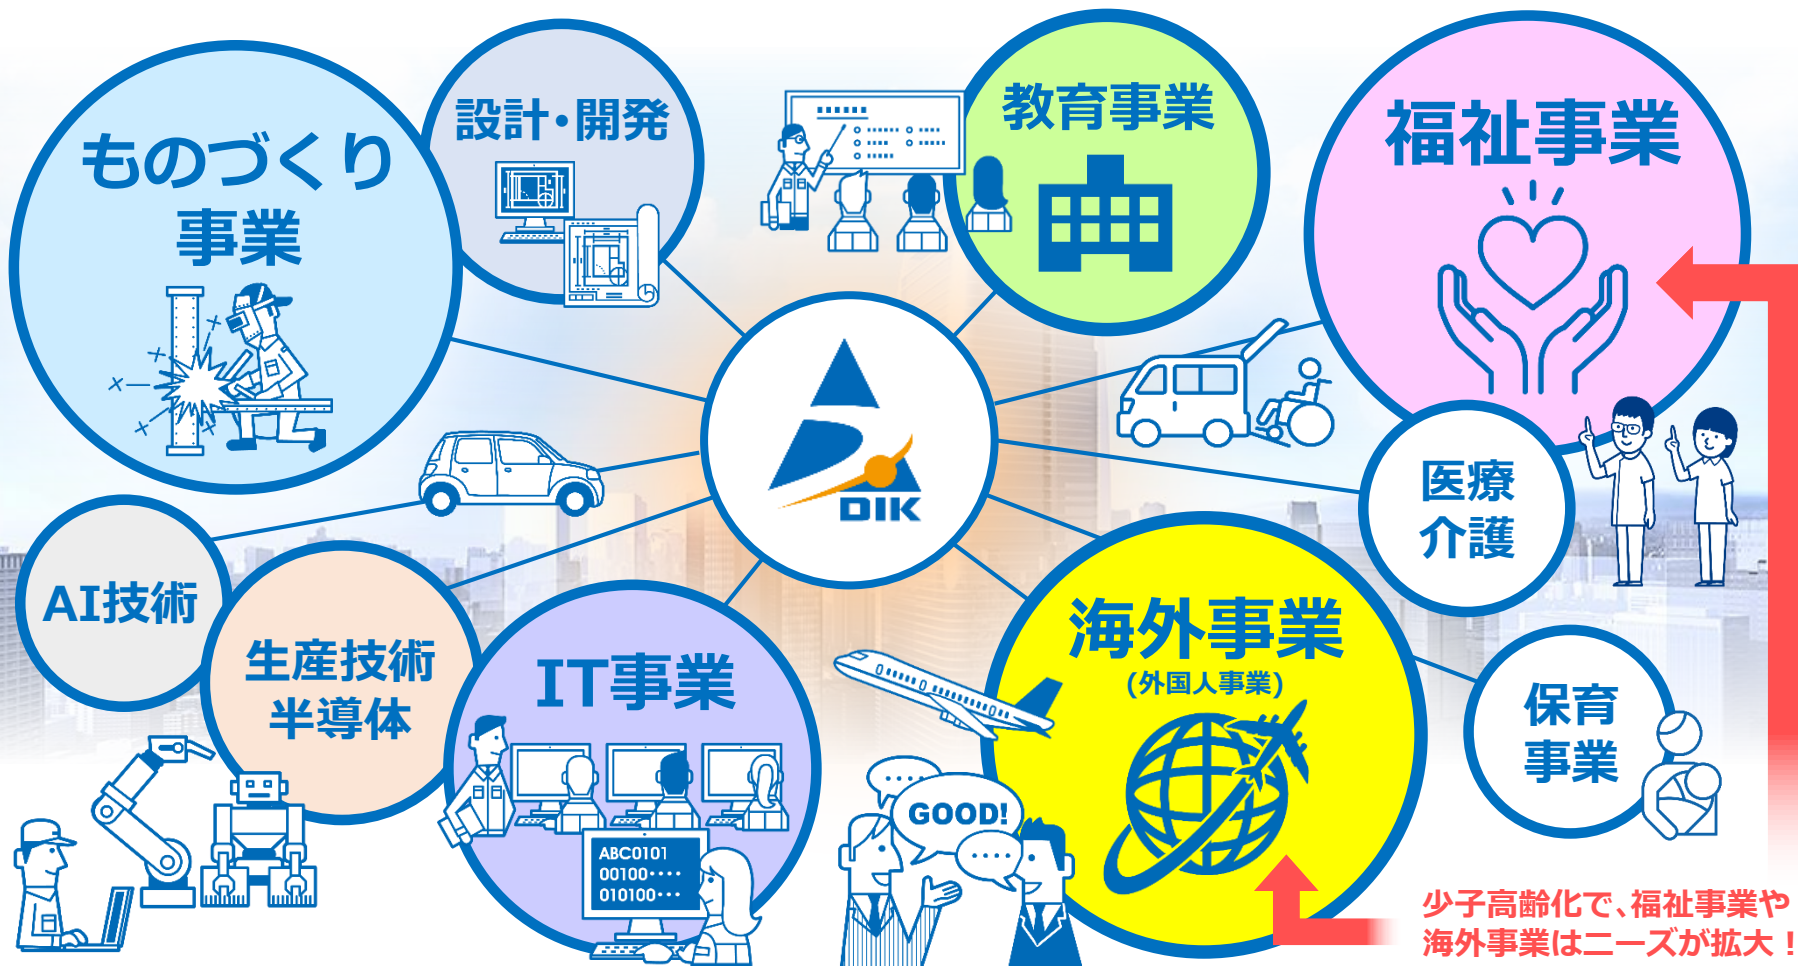

就労移行支援B型事業所
アイリス的場
(広島県広島市南区)

研修施設 **世羅エデュケーションパーク**
(広島県世羅郡世羅町)

登録型派遣事業所
(広島県広島市安佐南区)

グループホームメロン
(広島県呉市)

企業主導型保育園 **にじいろ園**
(広島県呉市)

グループ事業領域（ダイキの強み）

ものづくり・先進ITから、海外事業、教育、福祉・医療介護まで、幅広い事業を展開。

ものづくり
以外も、
様々な事業で
社会に貢献！

グループ沿革 (ダイキの強み)

社会の
変化に強い
グループ

Daiki Group History

グループ取引先・関係機関（ダイキの強み）

顧客・関係機関は**日本を代表する大手企業**！
安心・強固な経営基盤を実現。

自動車産業

トヨタ自動車株式会社（及びトヨタグループ関連企業）
株式会社デンソー／デンソーテクノ株式会社
マツダ株式会社（及びマツダグループ関連企業）
ダイハツ工業株式会社 株式会社SUBARU 他